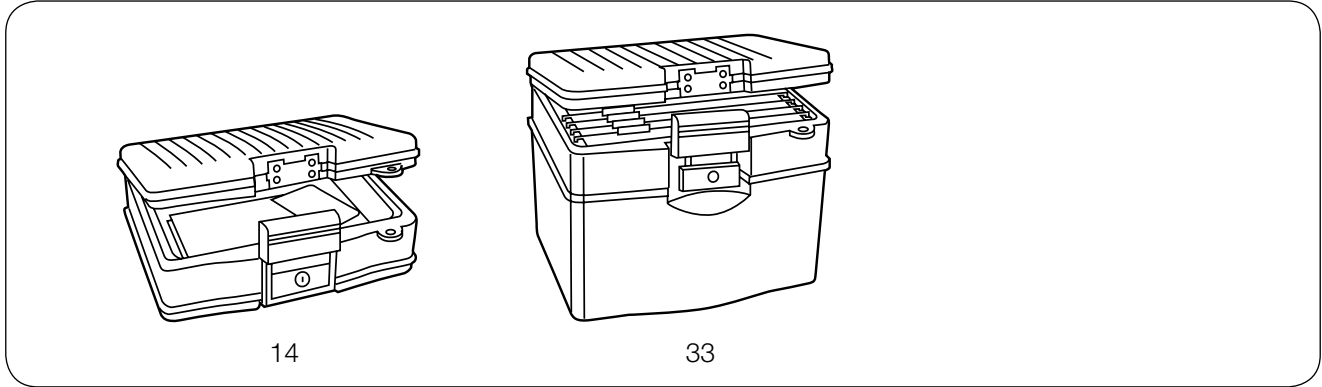

Secure Paper Cooler

Modelos

Datos del producto

Modelo	Artículo No.	Dimensiones externas (mm)			Dimensiones internas (mm)			Volumen (litros)	Masa (kg)	Capacidad
		Altura	Anchura	Profundidad	Altura	Anchura	Profundidad			
PC-14	SL00100	144	408	313	79	337	219	6,5	9	A4 tumbada
PC-33	SL00101	327	406	313	263	309	219	18	17	A4 vertical

La política de SecureLine es de un mejora constante. Las especificaciones mencionadas anteriormente pueden por lo tanto ser alteradas sin notificación previa.

SLES.1014.R10

www.Secure-Line.net

Representante autorizado: